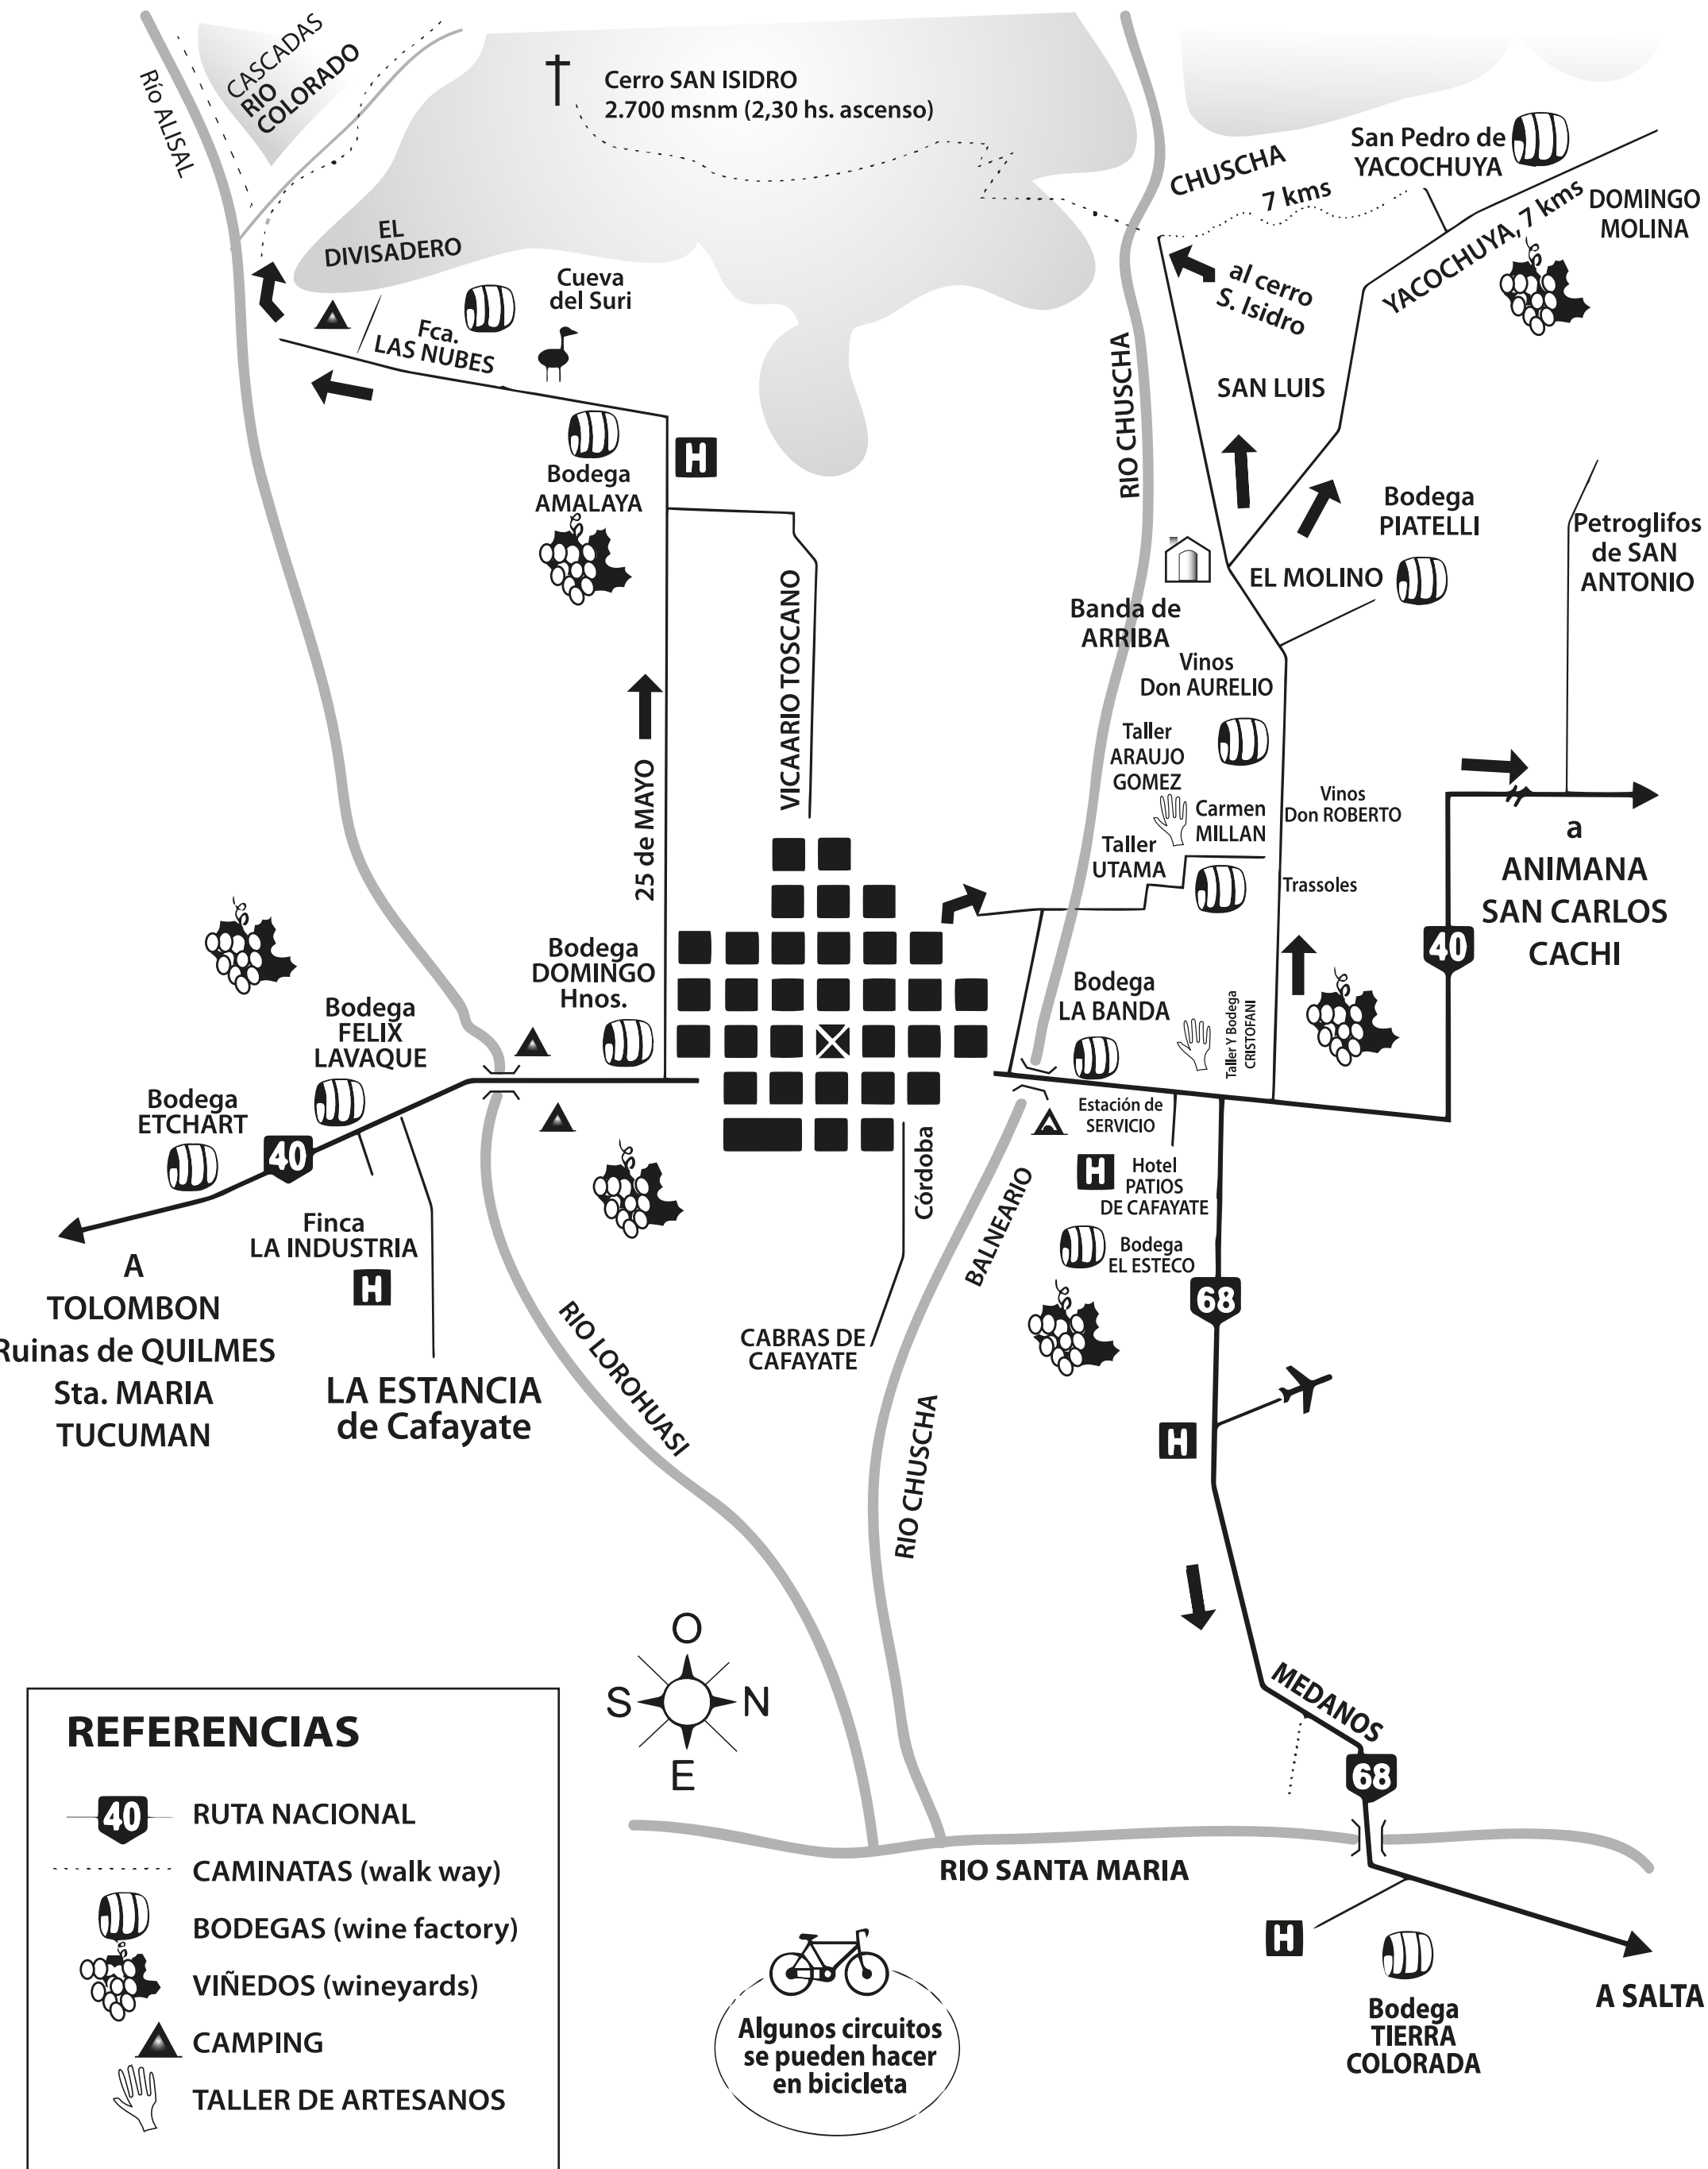

# Cafayate y Alrededores

# Plano de la ciudad de Cafayate

## REFERENCIAS

- (i)** INFORMES TURÍSTICOS
  - 1.** Plaza Principal 20 de Febrero
  - 2.** Museo de la Vid y el Vino
  - 3.** Taller de Cerámica Manuel Cruz
  - 4.** Bodega Domingo Hermanos
  - 5.** Predio de Serenata
  - 6.** Platería Barraco
  - 7.** Museo Arqueológico
  - 8.** Sala Dr. Roiger / Centro Roiger
  - 9.** Juzgado
  - 10.** Banco Nación
  - 11.** Feria Cafayate Artesanal
  - 12.** Bodega Nanni
  - 13.** Bodega El Tránsito
  - 14.** Bodega Salvador Figueroa
  - 15.** Mercado Artesanal
  - 16.** Paseo de Artesanos
  - 17.** Casino
  - 18.** Iglesia Catedral
  - 19.** Municipalidad de Cafayate
  - 20.** Policía de la Provincia de Salta
  - 21.** Banco Macro
  - 22.** Mercado de frutas, verduras y carnes
  - 23.** Empresa Flecha Bus
  - 24.** Heladería Miranda
  - 25.** Correo Argentino
  - 26.** Empresa Aconquija (Bus)
  - 27.** Bodega El Porvenir
  - 28.** Estación de Servicios ACA
  - 29.** Bomberos Voluntarios
  - 30.** Plazoleta Güemes
  - 31.** Nueva Terminal de Ómnibus
  - 32.** Bodega El Esteco
  - 33.** Bodega Vasija Secreta
  - 34.** Plazoleta Michel Torino
  - 35.** Hospital de Cafayate
  - 36.** Casa Museo Calixto Mamani
  - 37.** Complejo Deportivo
  - 38.** Plazoleta Los Angeles
  - 39.** Bad Brothers Wines Experience
- Patrocinado por: